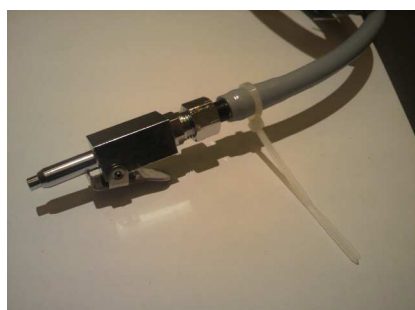

準備した物

- :コーナーンで販売している噴霧器 ¥3,500
- :外置き単体 超音波スケーラーなどに水を取るカチット ¥3,000
- :ゴム管とカチットをつなぐ竹の子接手 ¥495

竹の子Cuゴム管接手 (315-1600)  ¥495

商品コード	品名	写真	標準価格
	JANコード		
3151500	ワンタッチ接手 オス 新型 CU10-2		3,000
4548213223244			

噴霧器ホースのノズル近くをカット
準備した水カチットをつけて結束バンドで締め付け
水の取り口へ差し込んで終了

**使用するにはまず 各診療台の床からの給水元バルブを閉める
(給水元バルブが閉まっていなくて水がバルブへ逆流するかも)**

この方法で給水を取る事は薬事法の許可を取ってないので
先生方の判断でご使用ください。